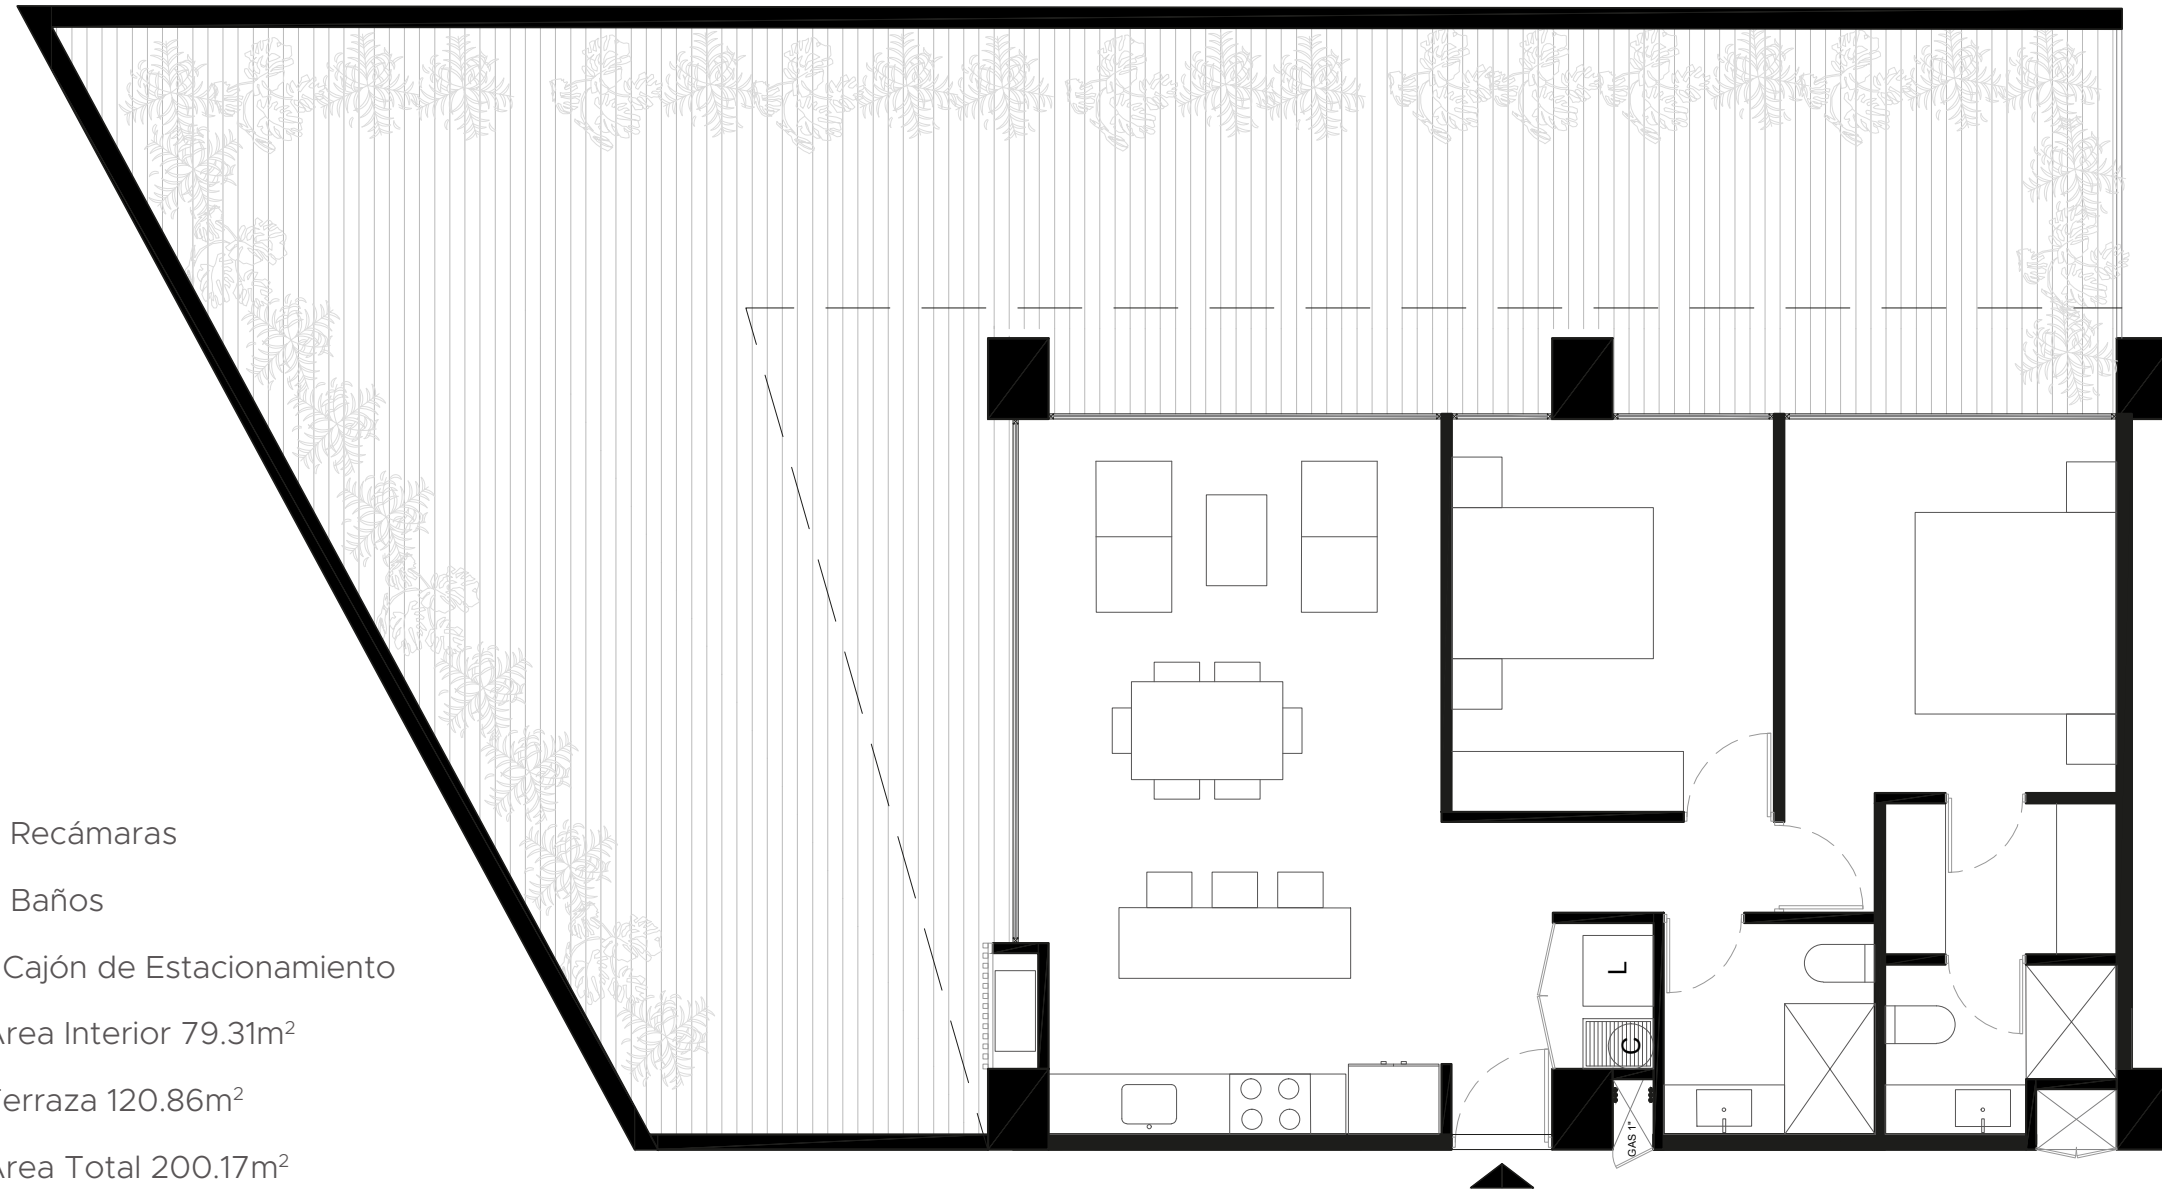

# UNIDAD E PENT GARDEN

KORALION LIVING • PUERTO VALLARTA, JALISCO

DEPARTAMENTOS

-  2 Recámaras
-  2 Baños
-  1 Cajón de Estacionamiento
-  Área Interior 79.31m<sup>2</sup>
-  Terraza 120.86m<sup>2</sup>
-  Área Total 200.17m<sup>2</sup>
-  Nivel Planta Baja

### Notas importantes:

- Los muebles y accesorios que aparecen en la imagen no están incluidos, deben tomarse sólo como referencia de las superficies.

- Superficies aproximadas

WWW.KORALIONLIVING.COM