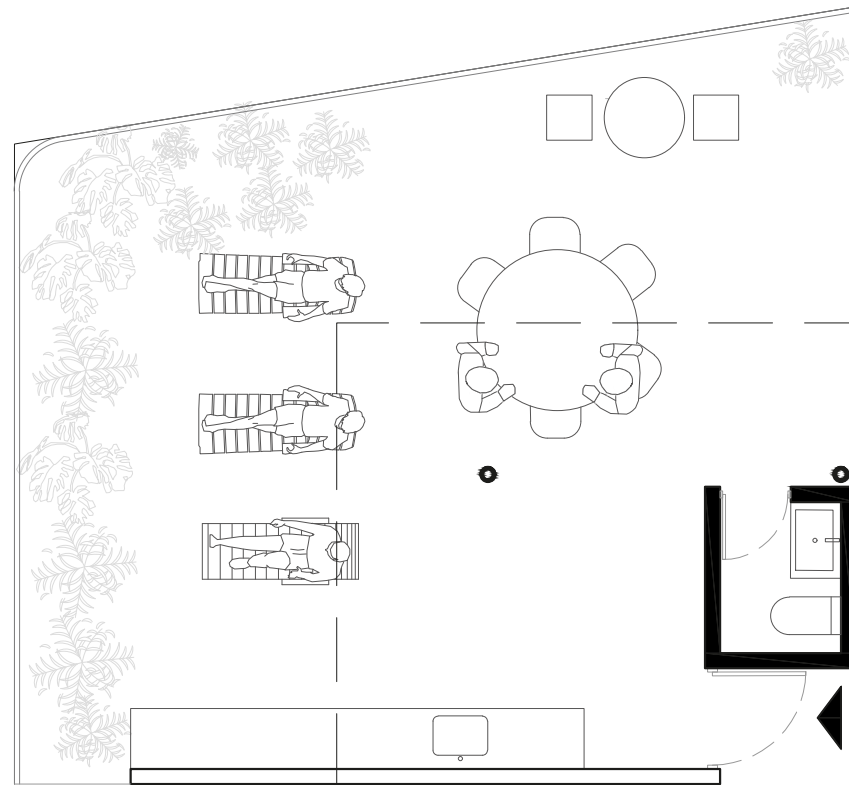

UNIDAD B - PENTHOUSE

Vista montaña

- 1 Recámara
- 1 Baño - ½ Baño en Azotea
- 1 Cajon de Estacionamiento
- Área Interior 42.03m²
- Terraza Balcón 14.75m²
- Terraza Azotea 56.63m²
- Área Total 113.41m²
- Nivel 7 y 8

Notas importantes:

- Los muebles y accesorios que aparecen en la imagen no están incluidos, deben tomarse sólo como referencia de las superficies.
- Superficies aproximadas