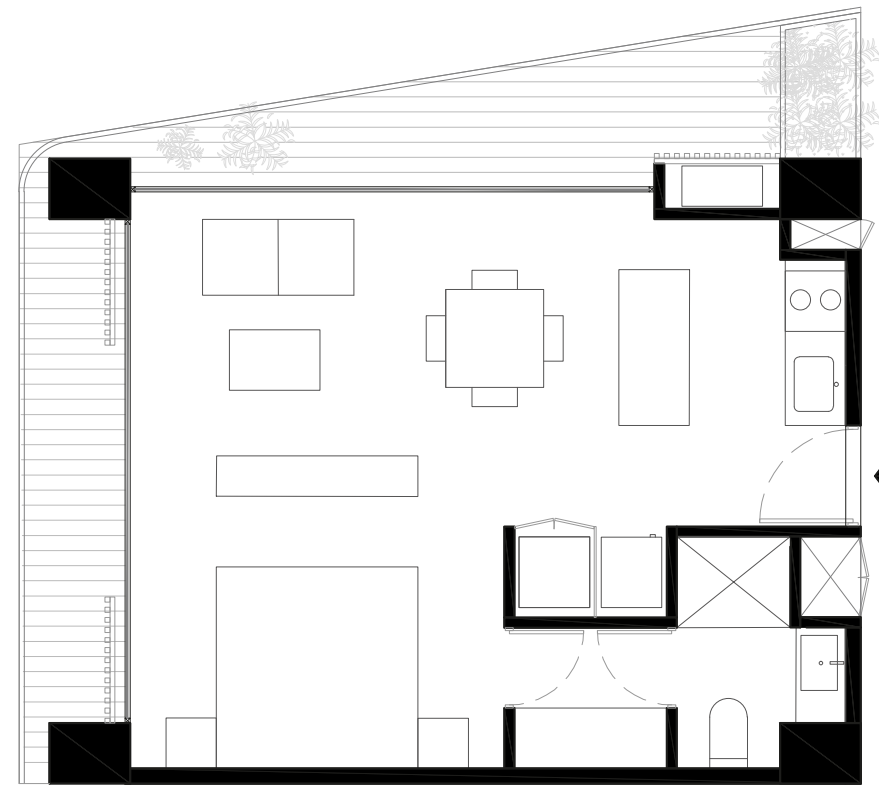

UNIDAD B - PENTHOUSE

Vista montaña

- 1 Recámara
- 1 Baño - ½ Baño en Azotea
- 1 Cajon de Estacionamiento
- Área Interior 42.03m²
- Terraza Balcón 14.75m²
- Terraza Azotea 56.63m²
- Área Total 113.41m²
- Nivel 7 y 8

Notas importantes:

- Los muebles y accesorios que aparecen en la imagen no están incluidos, deben tomarse sólo como referencia de las superficies.
- Superficies aproximadas