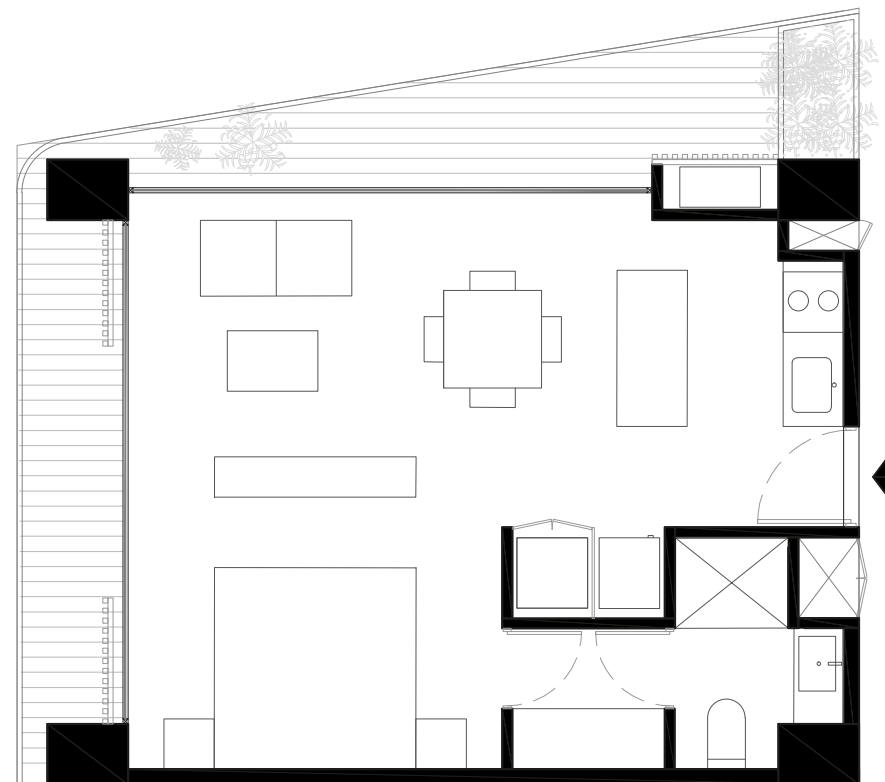

UNIDAD 3B

Vista montaña

-  1 Recámara
-  1 Baño
-  Área Interior 42.03m²
-  Terraza 14.75m²
-  Área Total 56.78m²
-  Nivel 3

Notas importantes:

- Los muebles y accesorios que aparecen en la imagen no están incluidos, deben tomarse sólo como referencia de las superficies.

- Superficies aproximadas