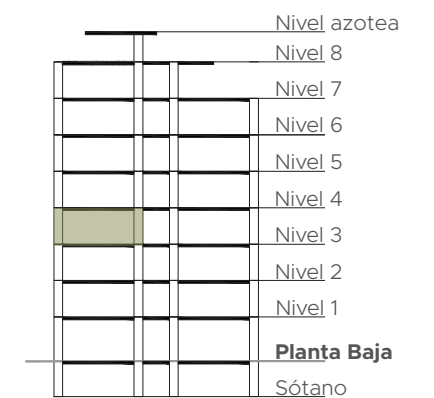

UNIDAD 3B

Vista montaña

-  1 Recámara
-  1 Baño
-  Área Interior 42.03m²
-  Terraza 14.75m²
-  Área Total 56.78m²
-  Nivel 3

Notas importantes:

- Los muebles y accesorios que aparecen en la imagen no están incluidos, deben tomarse sólo como referencia de las superficies.

- Superficies aproximadas