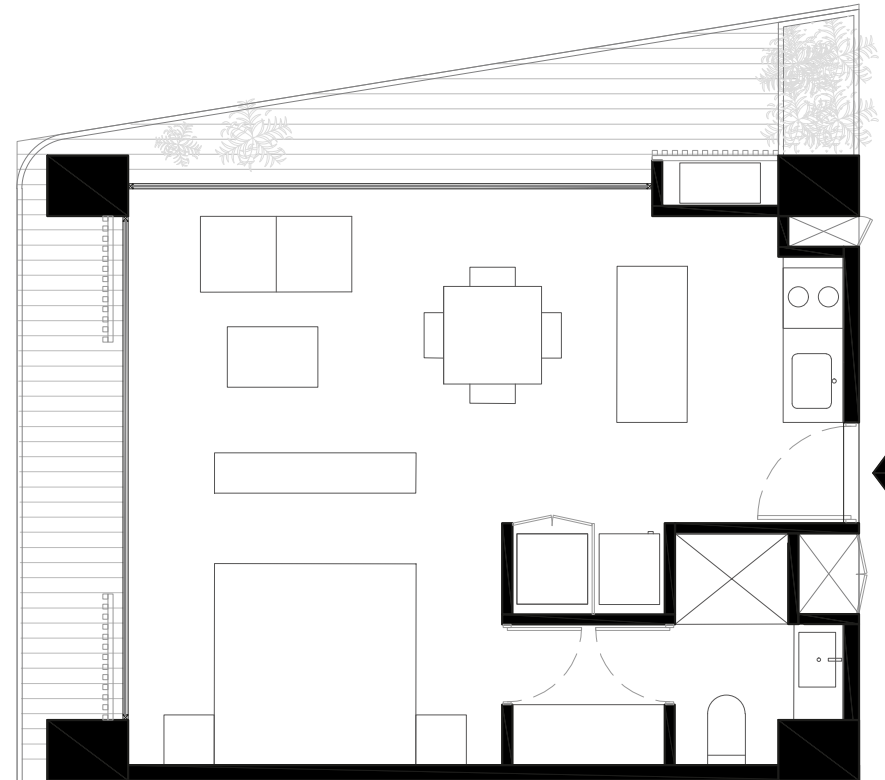

UNIDAD 1B

Vista montaña

-  1 Recámara
-  1 Baño
-  Área Interior 42.03m²
-  Terraza 14.75m²
-  Área Total 56.78m²
-  Nivel 1

Notas importantes:

- Los muebles y accesorios que aparecen en la imagen no están incluidos, deben tomarse sólo como referencia de las superficies.

- Superficies aproximadas