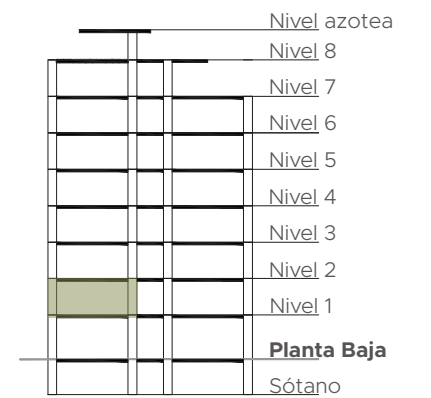

UNIDAD 1B

Vista montaña

-  1 Recámara
-  1 Baño
-  Área Interior 42.03m²
-  Terraza 14.75m²
-  Área Total 56.78m²
-  Nivel 1

Notas importantes:

- Los muebles y accesorios que aparecen en la imagen no están incluidos, deben tomarse sólo como referencia de las superficies.

- Superficies aproximadas